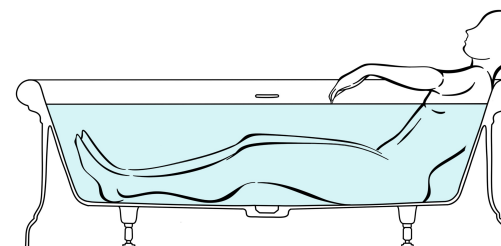

OPERA
180 x 90

160 175 190