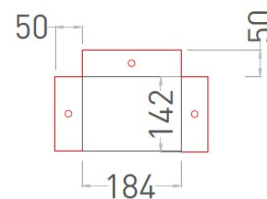

ТЕХНИЧЕСКИЕ ХАРАКТЕРИСТИКИ. КРЕПЛЕНИЕ РАКОВИНЫ К ПЬЕДЕСТАЛУ