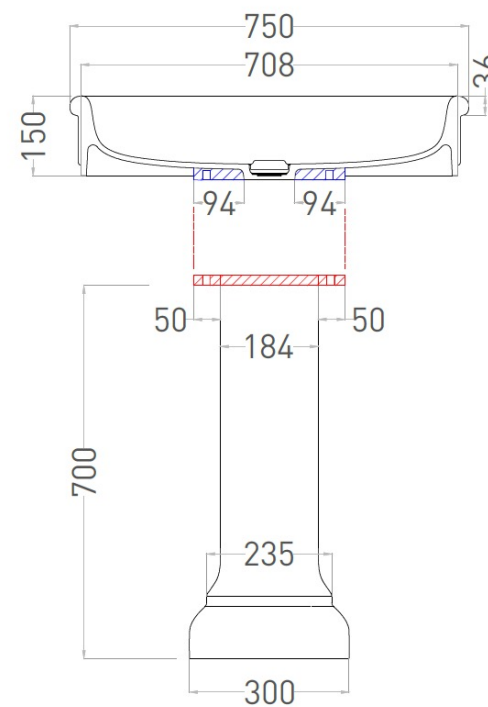

ТЕХНИЧЕСКИЕ ХАРАКТЕРИСТИКИ. КРЕПЛЕНИЕ РАКОВИНЫ К ПЬЕДЕСТАЛУ