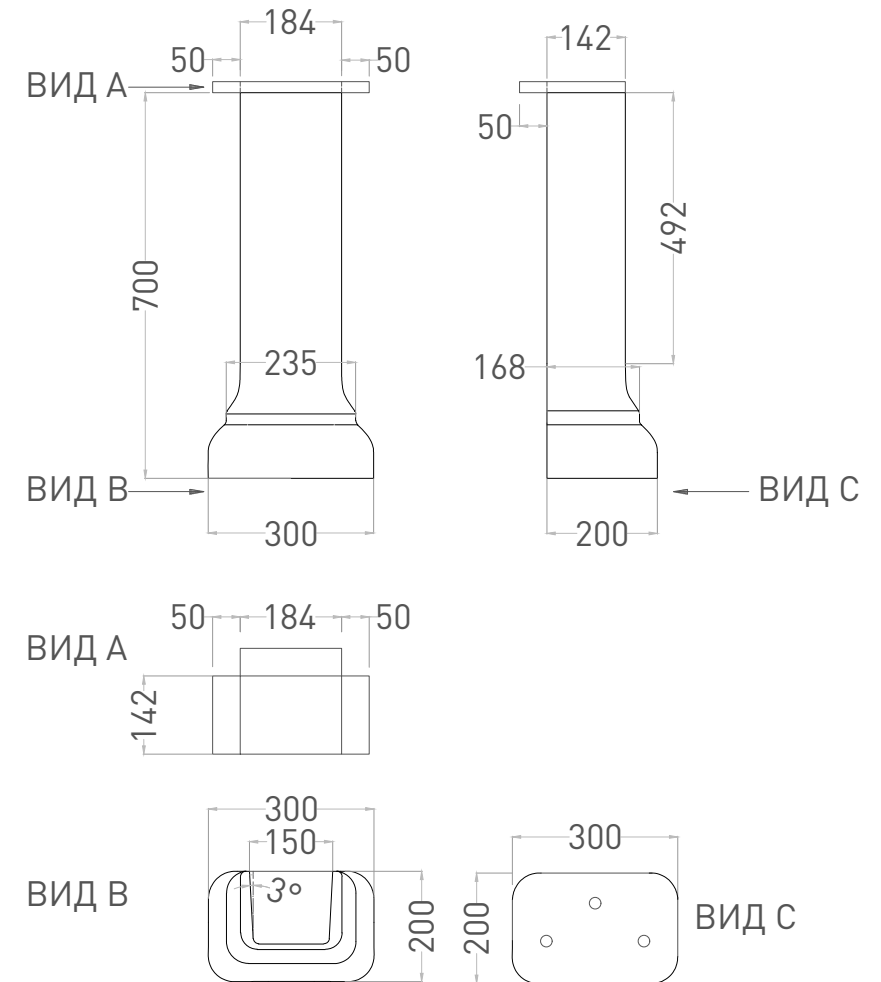

ПЬЕДЕСТАЛ ДЛЯ РАКОВИНЫ

ОПЕРА

PPЦ (с НДС): 49 000 руб. [S-Sense]

PPЦ (с НДС): 55 000 руб. [S-Stone]

Артикулы для заказа:
1307101G / 1307201M

Размеры: 300x250x700 мм

Вес нетто / брутто: 22,9 / 25,9 кг, 20,7 / 23,7 кг

Материал: С-Сенс / S-Sense (глянцевый) / С-Стоун / S-Stone (матовый)

Цвет: РАЛ / белый

Тип монтажа: напольный

ТЕХНИЧЕСКИЕ ХАРАКТЕРИСТИКИ

Комплектация: пьедестал, анкерное крепление (3 шт.)
Упаковка: короб из гофрокартона