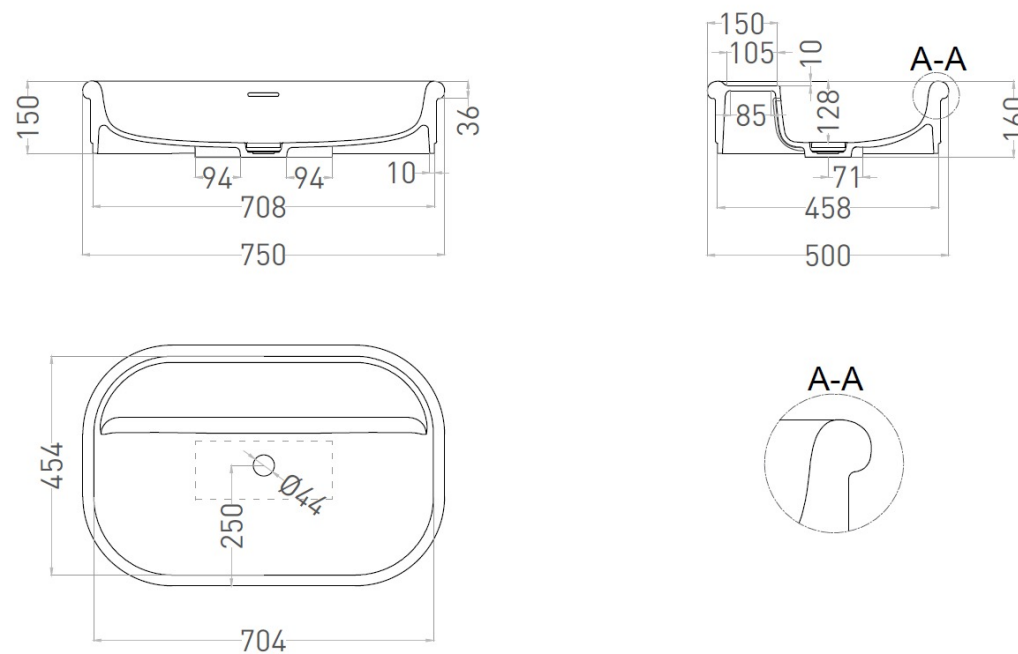

РАКОВИНА НАКЛАДНАЯ

ОПЕРА ТОП

Артикулы для заказа:
1110101G / 1110201M

Размеры: 750x500x160 мм
Вес нетто / брутто: 24,2 / 27,2 кг, 21,8 / 24,8 кг

Материал: С-Сенс / S-Sense (глянцевый) / С-Стоун / S-Stone (матовый)

Цвет: РАЛ / белый

Тип монтажа: на столешницу, на пьедестал

ТЕХНИЧЕСКИЕ ХАРАКТЕРИСТИКИ

PPЦ (с НДС): 54 000 руб. (S-Sense)

PPЦ (с НДС): 60 000 руб. (S-Stone)

Комплектация: раковина, интегрированный слив-перелив
Упаковка: короб из гофрокартона

Приобретается отдельно: донный клапан Click-Clack D506
Заказывается отдельно: отверстия под смеситель