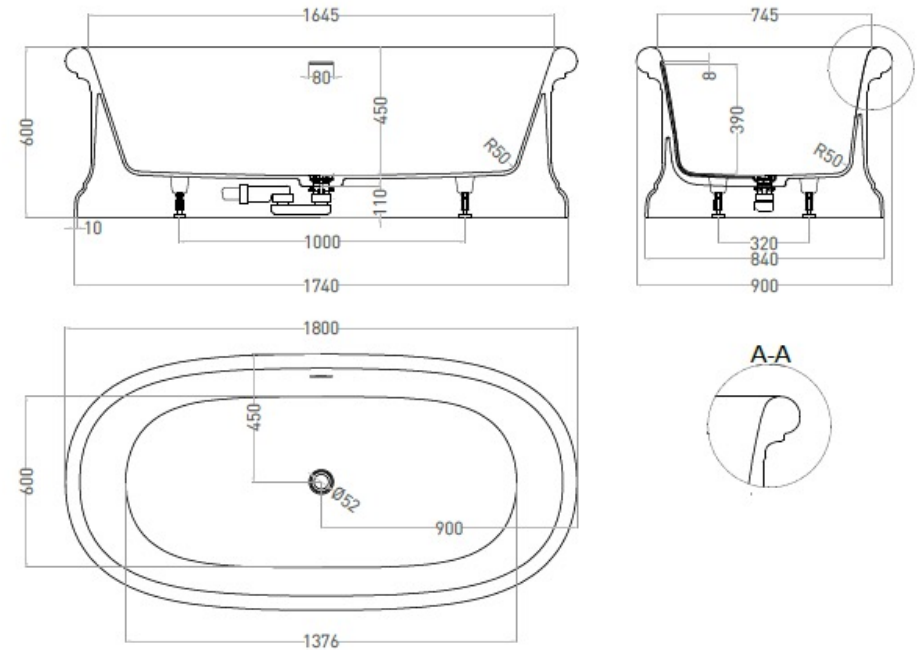

ТЕХНИЧЕСКИЕ ХАРАКТЕРИСТИКИ

PPЦ (с НДС): 430 000 руб. (S-Sense)

PPЦ (с НДС): 480 000 руб. (S-Stone)

Комплектация: ванна, интегрированный слив-перелив, сифон, донный клапан Click-Clack D402, опоры

Упаковка: короб из гофрокартона, деревянный поддон, деревянная обрешетка