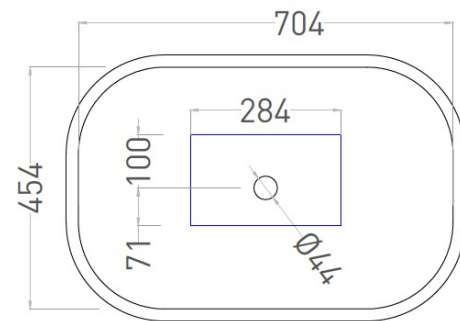

ТЕХНИЧЕСКИЕ ХАРАКТЕРИСТИКИ. КРЕПЛЕНИЕ РАКОВИНЫ К ПЬЕДЕСТАЛУ