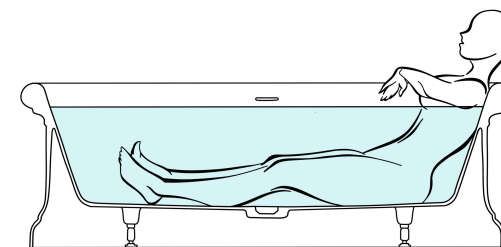

# ОПЕРА

ВАННА

Внутренние размеры чаши 1645 x 745 x 450 мм подчёркивают статусность модели: просторная ванна создана для истинных ценителей изысканного отдыха

OPERA  
180 x 90

160 175 190

OPERA  
180 x 90

160 175 190