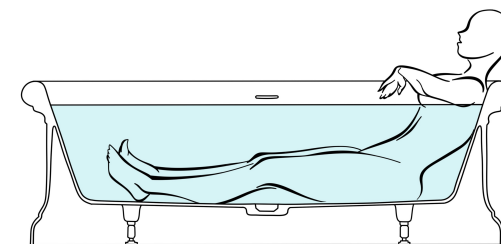

# ОПЕРА

ВАННА

Внутренние размеры чаши 1645 x 745 x 450 мм подчёркивают статусность модели: просторная ванна создана для истинных ценителей изысканного отдыха

OPERA  
180 x 90

160 175 190

OPERA  
180 x 90

160 175 190